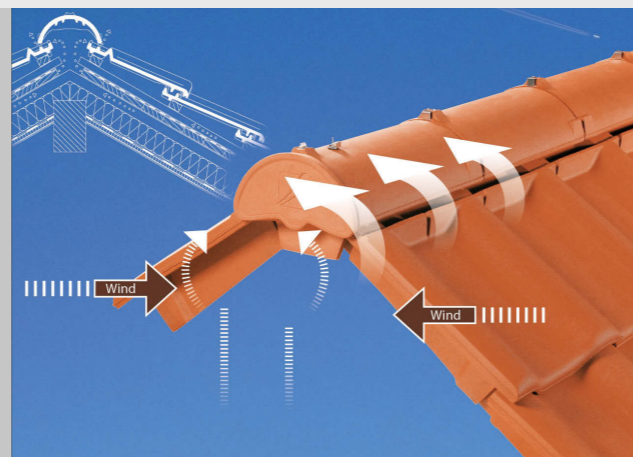

RACCORDO DI COLMO IN PIENA CERAMICA

MONTAGGIO RAPIDO, SEMPLICE E SICURO

I tetti in piena ceramica sono particolarmente funzionali, durevoli e perfetti dal punto di vista estetico. Con il raccordo di colmo in piena ceramica, CREATON offre l'integrazione di sistema ideale per tutti i modelli. Le tegole raccordo colmo-aeratore con spoiler in piena ceramica assicurano l'ottimale aerazione del vostro tetto. Anche tetti molto piatti rimangono protetti dalle infiltrazioni di pioggia. Colori e forme nell'ambito dell'assortimento CREATON sono sempre perfettamente armonizzati. Inoltre, poiché per il sistema di fissaggio brevettato FIRSTFIX non servono né malta né plastica, la terminazione del tetto completamente in ceramica non necessita di manutenzione. CREATON considera fondamentale il tetto in piena ceramica perché è la soluzione più economica, bella e stabile nel tempo.

I VOSTRI VANTAGGI

- Raccordo di colmo dall'aspetto perfetto
- Ventilazione posteriore adeguata del tetto
- Ceramica priva di manutenzione
- Colori permanentemente stabili e resistenti ai raggi UV
- Sistema di tegole perfettamente armonizzate tra loro

Filo grappa di colmo

Sistema di fissaggio brevettato FIRSTFIX: montaggio rapido e sicuro senza listello di colmo. Il filo grappa di colmo è utilizzabile universalmente per listelli fino a 40 x 60 mm. La grappa di colmo è dotata di una speciale tecnologia di aggancio a fessure che, dopo l'inserimento e la piegatura, fissa saldamente il filo grappa di colmo nella fessura di guida, consentendo così una posa sicura ed economica senza l'uso di utensili. La grappa di colmo arcuata "a forma di S" viene applicata sulla tegola di colmo, in modo che, durante il fissaggio della tegola di colmo, questa grappa non deve essere mantenuta, pertanto le mani restano libere per lavorare in sicurezza.