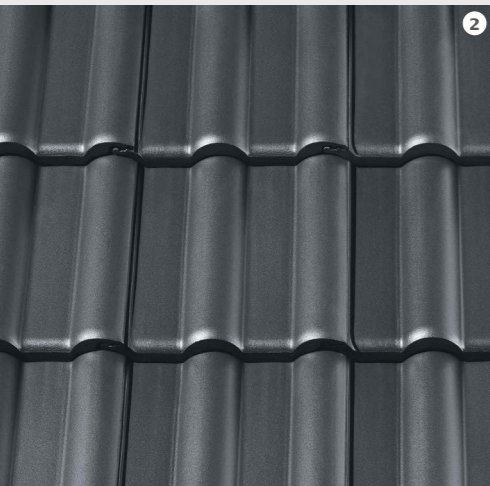

FORME SPECIALI

- 1 TEGOLA A FORMA DI CUORE, rosso naturale
- 2 MAXIMA, NUANCE tonalità ardesia