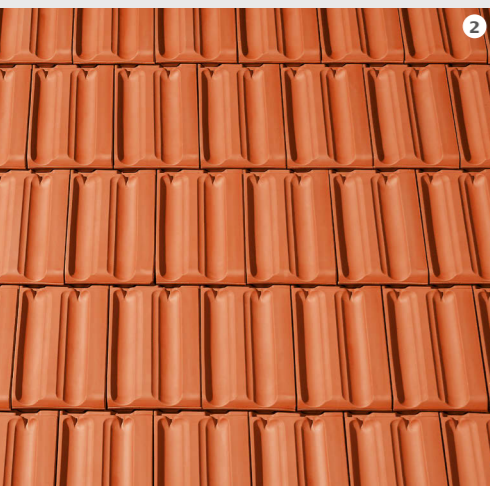

TEGOLA MARSIGLIESE

1. 1 **RATIO**, NUANCE grigio antico/marrone scuro
   2 **RATIO**, rosso naturale