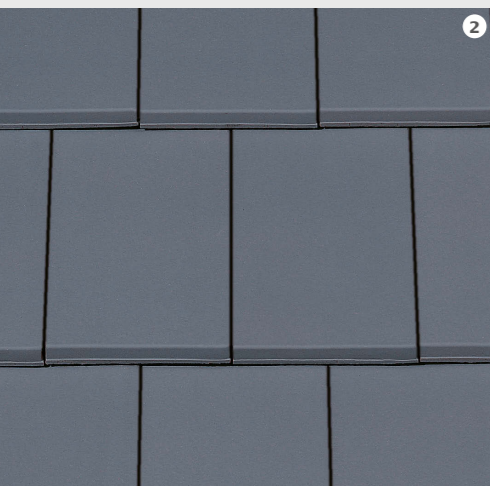

TEGOLA LISCIA

- 1 DOMINO, NUANCE tonalità ardesia
- 2 DOMINO, NUANCE grigio