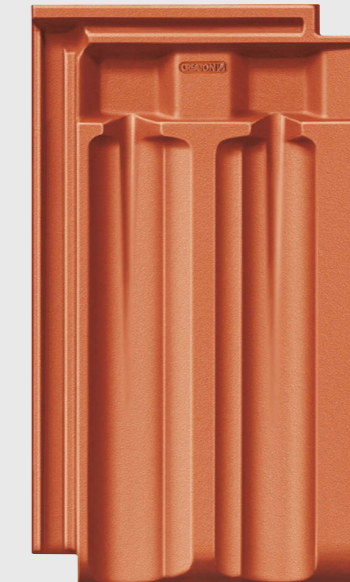

RUSTICO®

LA TEGOLA MARSIGLIESE RUSTICA

14,2 PEZZO/M²

- **Foggia tradizionale**
- **Ideale nel settore delle ristrutturazioni grazie alle quote di copertura flessibili fino a 21 mm**

Modello tradizionale inconfondibile nel formato XXL
Grande gioco di scorrimento di 31 mm offre elevata flessibilità

DISPONIBILE NEI COLORI
1 rosso naturale, 2 NUANCE rosso naturale fiammato ingobbato, 3 NUANCE Toscana ingobbato, 4 NUANCE rosso rame ingobbato, 5 NUANCE grigio antico/marrone scuro ingobbato