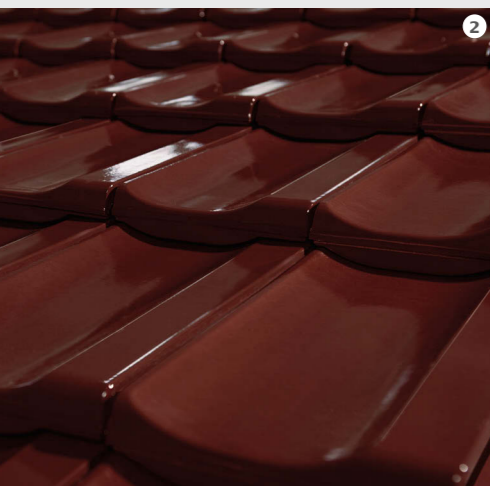

TEGOLA REFORM

- 1 TERRA OPTIMA, NUANCE tonalità ardesia
- 2 CANTUS, FINESSE rosso vino

CANTUS

BEN PENSATA E COLORATA