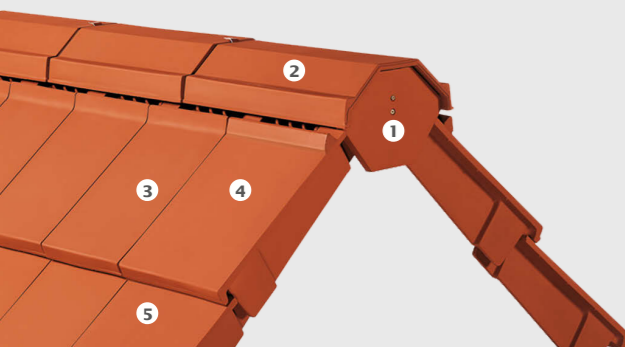

Tegola raccordo colmo-aeratore

Grappa di colmo

Filo grappa di colmo

Sistema di fissaggio brevettato FIRSTFIX: montaggio rapido e sicuro senza listello di colmo. Il filo grappa di colmo è utilizzabile universalmente per listelli fino a 40 x 60 mm. La grappa di colmo è dotata di una speciale tecnologia di aggancio a fessure che, dopo l'inserimento e la piegatura, fissa saldamente il filo grappa di colmo nella fessura di guida, consentendo così una posa sicura ed economica senza l'uso di utensili. La grappa di colmo arcuata "a forma di S" viene applicata sulla tegola di colmo, in modo che, durante il fissaggio della tegola di colmo, questa grappa non deve essere mantenuta, pertanto le mani restano libere per lavorare in sicurezza.