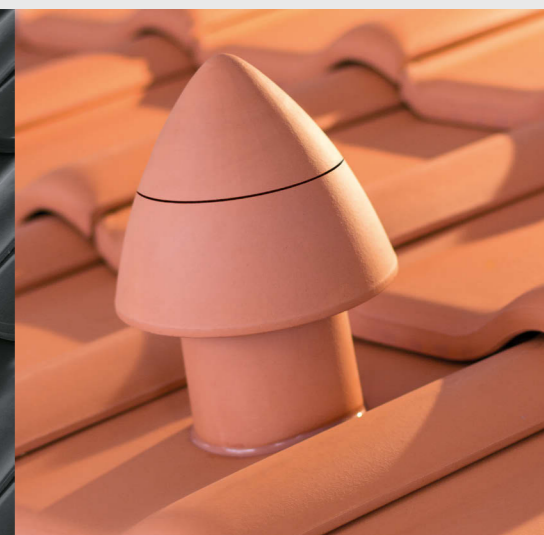

VENTILAZIONE DEL TETTO E PENETRAZIONE

LA SOLUZIONE OTTIMALE PER PENETRAZIONI DEL TETTO DI TUTTI I TIPI

Visivamente accattivante, tutto in ceramica e con numerose opzioni di concezione per una concezione del tetto creativa. Praticamente ogni forma e colore di tegola che si desidera è disponibile come unità di disareazione pronta per il montaggio. Tegola uscita tubo e tubo di sfiato sono collegati in modo ottimale tra loro. Si adatta e si posiziona sul posto senza tediosi allineamenti e ri-sigillature. In questo modo, il kit per sistema garantisce una penetrazione del tetto di pregiata qualità permanente con un alto livello di sicurezza contro le infiltrazioni di pioggia.