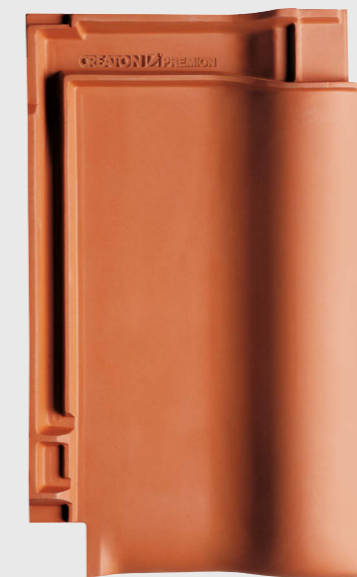

PREMION®

TEGOLA PIANA CON ELEVATO FATTORE DI COTTURA

- Massima resistenza grazie alla cottura di sinterizzazione
- Grazie alla tecnologia di processo „KERALIS“ colorazione naturale in manganese opaco per colori scuri
- Adatta anche per tetti molto piatti fino a 7° di inclinazione con un sottotetto impermeabile all'acqua - soluzione speciale 7°

DISPONIBILE NEI COLORI
1 rosso naturale, 2 NUANCE rosso rame ingobbiato, 3 NUANCE marrone ingobbiato, 4 NUANCE manganese opaco, 5 NUANCE tonalità ardesia ingobbiato, 6 NUANCE nero opaco ingobbiato, 7 FINESSE rosso vino smaltato, 8 FINESSE marrone smaltato, 9 FINESSE nero smaltato, 10 FINESSE castano smaltato, 11 NOBLESSE cristallo-ardesia smaltato, 12 NOBLESSE nero cristallo smaltato

11,6 PEZZO/M²