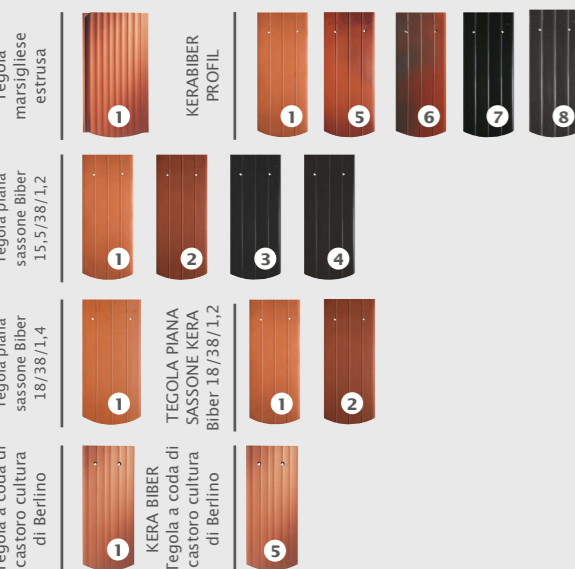

BIBER PROFIL

- **Possibilità di combinazione e concezione uniche**
- **Coperture individuali in paesaggi di tetti differenti secondo le regioni**

DISPONIBILE NEI COLORI
1 rosso naturale, **2** NUANCE rosso rame ingobbiato, **3** NUANCE nero opaco ingobbiato, **4** NUANCE antracite ingobbiato, **5** NUANCE rosso bianco fiammato, **6** NUANCE blu bianco fiammato, **7** NUANCE antracite ingobbiato, **8** NUANCE manganese opaco ingobbiato