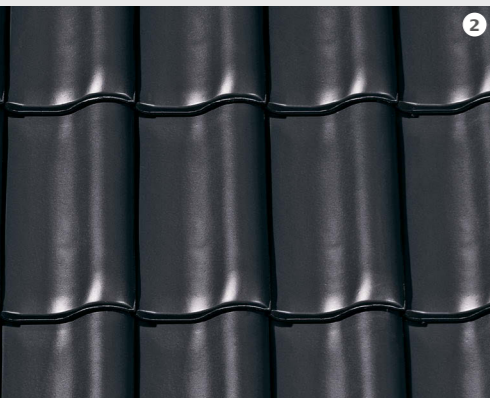

TEGOLA PIANA

1. 1 FUTURA, NUANCE tonalità ardesia
   2 HARMONIE, FINESSE nero

MAGNUM®

LA MEGATEGOLA ECONOMICA