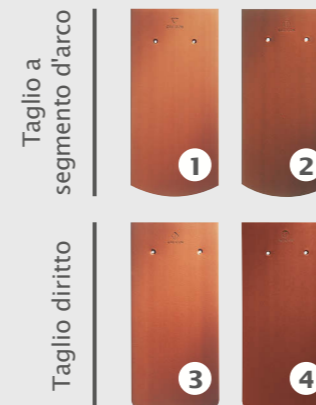

BIBER AMBIENTE

DISPONIBILE NEI COLORI
TAGLIO A SEGMENTO D'ARCO: **1** rosso naturale, **2** NUANCE rosso rame ingobbiato, TAGLIO DIRITTO: **3** rosso naturale, **4** NUANCE rosso rame ingobbiato

ANTIK

TEGOLA A CODA DI CASTORO PER MONUMENTI

DISPONIBILE NEI COLORI
TAGLIO A CURVA POLICENTRICA:
1 superficie ondulata spazzolato rosso naturale
TAGLIO DIRITTO:
1 superficie ondulata spazzolato rosso naturale