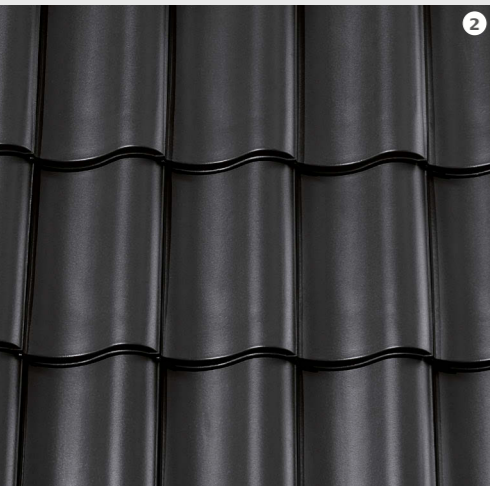

TEGOLA MARSIGLIESE CURVA

1. 1 MELODIE, rosso naturale
   2 MELODIE, NUANCE antracite