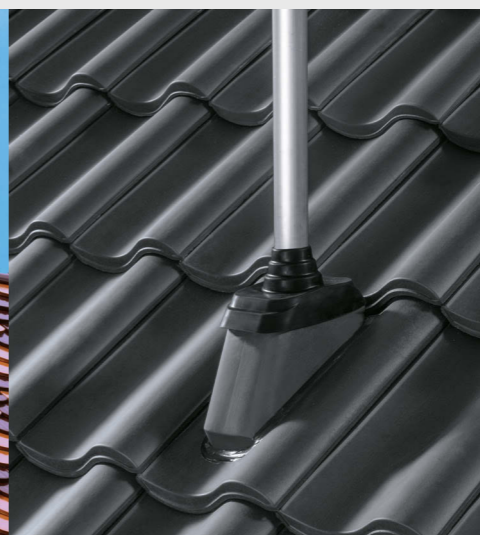

VENTILAZIONE DEL TETTO E PENETRAZIONE

LA SOLUZIONE OTTIMALE PER PENETRAZIONI DEL TETTO DI TUTTI I TIPI

Visivamente accattivante, tutto in ceramica e con numerose opzioni di concezione per una concezione del tetto creativa. Praticamente ogni forma e colore di tegola che si desidera è disponibile come unità di disareazione pronta per il montaggio. Tegola uscita tubo e tubo di sfiato sono collegati in modo ottimale tra loro. Si adatta e si posiziona sul posto senza tediosi allineamenti e ri-sigillature. In questo modo, il kit per sistema garantisce una penetrazione del tetto di pregiata qualità permanente con un alto livello di sicurezza contro le infiltrazioni di pioggia.