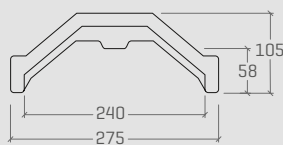

DOMINO VOOR MINIMALISME

Strak gelijnd en gereduceerd tot het essentiële. Domino is de enige keramische dakpan op de Benelux-markt met een volledig vlak profiel in lengte- én dwarsrichting, zonder insnijdingen of krommingen. De favoriete keuze van de architect!

100% natuurlijk

- Authentiek materiaal
- Artisanale uitstraling

Unieke vormgeving

- Stijl: modern en strak
- Volledig vlakke dakpan
- Architecturaal veelzijdig
- Strakke afwerking mogelijk met een Alu-hoekkeperprofiel

Uitstraling op maat

- Natuurrood: de gebakken kleidakpan in zijn originele kleur
- Engobe afwerking: een extra laag die de dakpan kleur geeft
- Finesse afwerking: een geglaazuurde hoogglansafwerking die beschermt tegen alle weers- en natuurinvloeden

Kwalitatief en duurzaam

- Gegarandeerde kwaliteit dankzij hoogwaardige Duitse klei
- Vervaardiging onder hoge temperaturen [$\pm 1050^{\circ}\text{C}$] garandeert lange levensduur
- Hoge breuksterkte, vorstbestendigheid en lage vochtabsorptie
- Diepgeprofileerde sluitingen voor optimale waterafvoer
- Krasbestendig oppervlak

Solesia

- Solesia zonnepanelen kunnen geïntegreerd worden

Nok/Vorst

TOPKEUZE