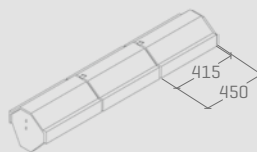

DOMINO VOOR MINIMALISME

Strak gelijnd en gereduceerd tot het essentiële. Domino is de enige keramische dakpan op de Benelux-markt met een volledig vlak profiel in lengte- én dwarsrichting, zonder insnijdingen of krommingen. De favoriete keuze van de architect!

100% natuurlijk

- Authentiek materiaal
- Artisanale uitstraling

Unieke vormgeving

- Stijl: modern en strak
- Volledig vlakke dakpan
- Architecturaal veelzijdig
- Strakke afwerking mogelijk met een Alu-hoekkeperprofiel

Uitstraling op maat

- Natuurrood: de gebakken kleidakpan in zijn originele kleur
- Engobe afwerking: een extra laag die de dakpan kleur geeft
- Finesse afwerking: een geglaazuurde hoogglansafwerking die beschermt tegen alle weers- en natuurinvloeden

Kwalitatief en duurzaam

- Gegarandeerde kwaliteit dankzij hoogwaardige Duitse klei
- Vervaardiging onder hoge temperaturen [$\pm 1050^{\circ}\text{C}$] garandeert lange levensduur
- Hoge breuksterkte, vorstbestendigheid en lage vochtabsorptie
- Diepgeprofileerde sluitingen voor optimale waterafvoer
- Krasbestendig oppervlak

Solesia

- Solesia zonnepanelen kunnen geïntegreerd worden

Nok/Vorst

TOPKEUZE