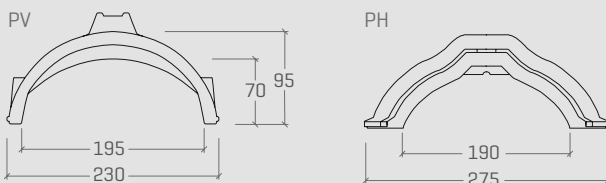

HARMONICA

LANDELIJKE EN RUSTIEKE UITSTRALING

De topper in het CREATON gamma! Harmonica kleidakpannen zijn veelzijdig inzetbaar. Ze beschikken over een uitgebreid kleurengamma. De vorm van de dakpannen wordt bepaald door een parallel lopende ronde wel, overgaand in een licht hol afwateringsvlak. Top prijs-kwaliteitverhouding!

100% natuurlijk

- Authentiek materiaal
- Artisanale uitstraling

Unieke vormgeving

- Stijl: landelijk en rustiek
- Gegolfde dakpan
- Architecturaal veelzijdig
- Beschikbaar in 7 tinten, waarvan één genuanceerde kleur

Uitstraling op maat

- Natuurrood: de gebakken kleidakpan in zijn originele kleur
- Engobe afwerking: een extra laag die de dakpan kleur geeft
- Finesse afwerking: een geglaazuurde hoogglansafwerking die beschermt tegen alle weers- en natuurinvloeden

Kwalitatief en duurzaam

- Gegarandeerde kwaliteit dankzij hoogwaardige Duitse klei
- Vervaardiging onder hoge temperaturen [$\pm 1050^{\circ}\text{C}$] garandeert lange levensduur
- Hoge breuksterkte, vorstbestendigheid en lage vochtabsorptie
- Diegeprofileerde dubbele kop- en zijsluitingen voor optimale waterafvoer
- Zeer krasbestendig oppervlak

Nok/Vorst

TOPKEUZE

Specificaties

Afmetingen [l x b] mm	Gewicht per pan kg	Gewicht/m² kg	Dekbreedte mm	Latafstand mm	Minimum Dakhelling x°	Aantal pannen/m² stuks	Stuks per pallet
445 x 277	3,5	42 - 43	221 - 225	364 - 375	Met CREATON onderdak: 12°	11,9 - 12,3	288
					Zonder CREATON onderdak: 22°		

CREATON Benelux nv
Generaal De Wittelaan 9/12
B - 2800 Mechelen
info@creaton.be
www.creaton.be