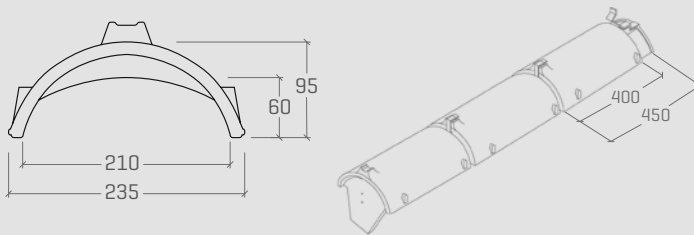

HARMONIE

TRADITIONELE DAKPAN MET DUBBELE SLUITING

Deze keramische dakpan is een klassieke en elegante dakpan van klein formaat, met een zeer lange traditie. Door haar groter schuifbereik is Harmonie breed inzetbaar, voor zowel nieuwbouw als renovatie. Het aantal dakpannen varieert van 14,2 tot 15,6 stuks/m².

100% natuurlijk

- Authentiek materiaal
- Artisanale uitstraling

Unieke vormgeving

- Stijl: landelijk en rustiek
- Kleine, traditionele, gegolfde dakpan
- Architecturaal veelzijdig
- Zeer hoog verschuifbereik (25 mm in lengte en 5 mm in breedte) en installatiegemak

Uitstraling op maat

- Natuurrood: de gebakken kleidakpan in zijn originele kleur
- Engobe afwerking: een extra laag die de dakpan kleur geeft
- Finesse afwerking: een geglaazuurde hoogglansafwerking die beschermt tegen alle weers- en natuurinvloeden

Kwalitatief en duurzaam

- Gegarandeerde kwaliteit dankzij hoogwaardige Duitse klei
- Vervaardiging onder hoge temperaturen ($\pm 1050^{\circ}\text{C}$) garandeert lange levensduur
- Hoge breuksterkte, vorstbestendigheid en lage vochtabsorptie
- Diepgeprofileerde dubbele kop- en zijsluitingen voor optimale waterafvoer
- Krasbestendig oppervlak

Nok/Vorst

TOPKEUZE

Specificaties

Afmetingen [l x b] mm	Gewicht per pan kg	Gewicht/m² kg	Dekbreedte mm	Latafstand mm	Minimum Dakhelling x°	Aantal pannen/m² stuks	Stuks per pallet
410 x 250	3,1	44,0 - 48,4	197 - 201	328 - 352	Met CREATON onderdak: 12°	14,2 - 15,6	280
					Zonder CREATON onderdak: 22°