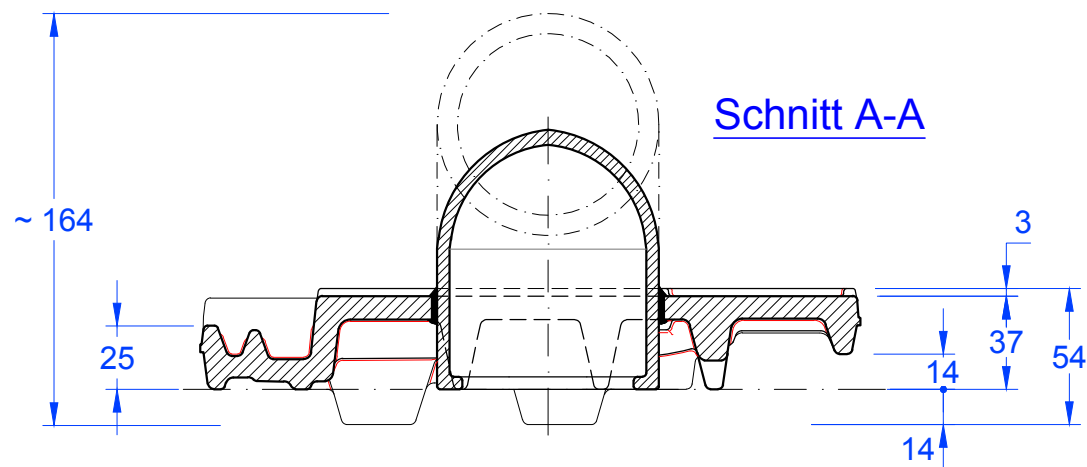

Schnitt B-B

Schnitt A-A

MAßSTAB: 1:3 bei DIN-A3	CREATON 
Änderungen vorbehalten	
STAND: 17.04.2018 Rs	PRODUKT: "VISIO" SOLAR Durchgangsziegel
Maßangaben können aufgrund keramischer Toleranzen variieren	