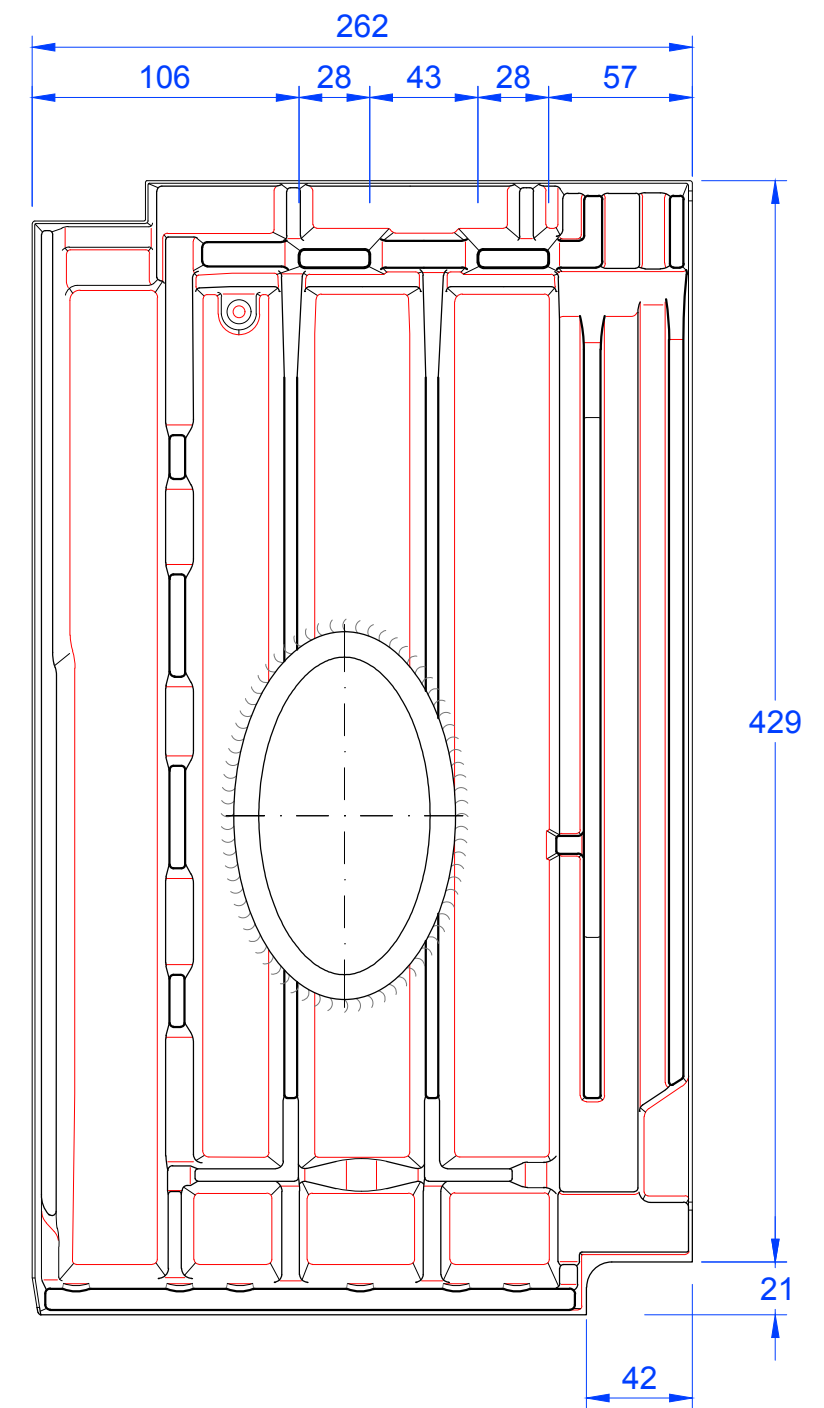

Schnitt B-B

Schnitt A-A

MAßSTAB: 1:3 bei DIN-A3	CREATON 
Änderungen vorbehalten	
STAND: 17.04.2018 Rs	PRODUKT: "VISIO" SOLAR Durchgangsziegel
Maßangaben können aufgrund keramischer Toleranzen variieren	