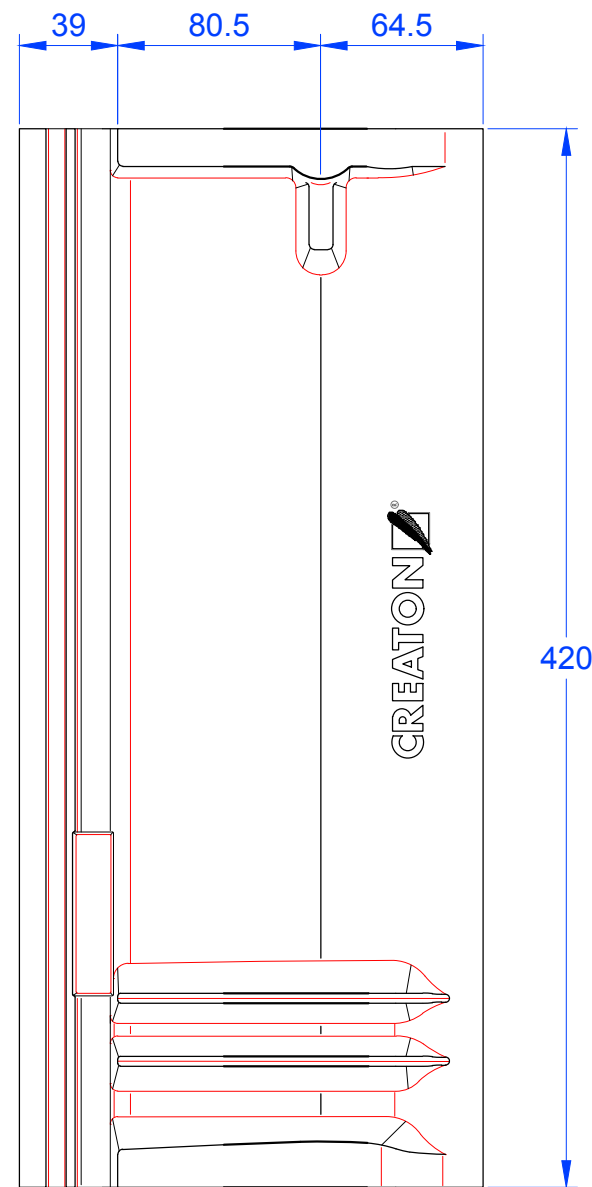

Schnitt B-B

Schnitt A-A

<p>MAßSTAB: 1:3 bei DIN-A3</p>	<p>CREATON NATÜRLICH "TONANGEBEND"</p>
<p>Änderungen vorbehalten</p>	
<p>STAND: 18.08.2016 Rs</p>	<p>PRODUKT: "GÖTEBORG" Längshalber</p>
<p>Maßangaben können aufgrund von Schwund-Toleranzen variieren</p>	