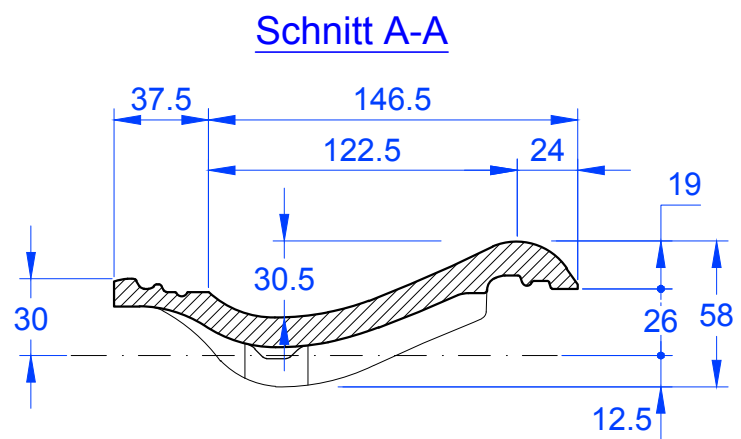

Schnitt B-B

Schnitt A-A

<p>MAßSTAB: 1:3 bei DIN-A3</p>	<p>CREATON NATÜRLICH "TONANGEBEND"</p>
<p>Änderungen vorbehalten</p>	
<p>STAND: 18.08.2016 Rs</p>	<p>PRODUKT: "GÖTEBORG" Längshalber</p>
<p>Maßangaben können aufgrund von Schwund-Toleranzen variieren</p>	