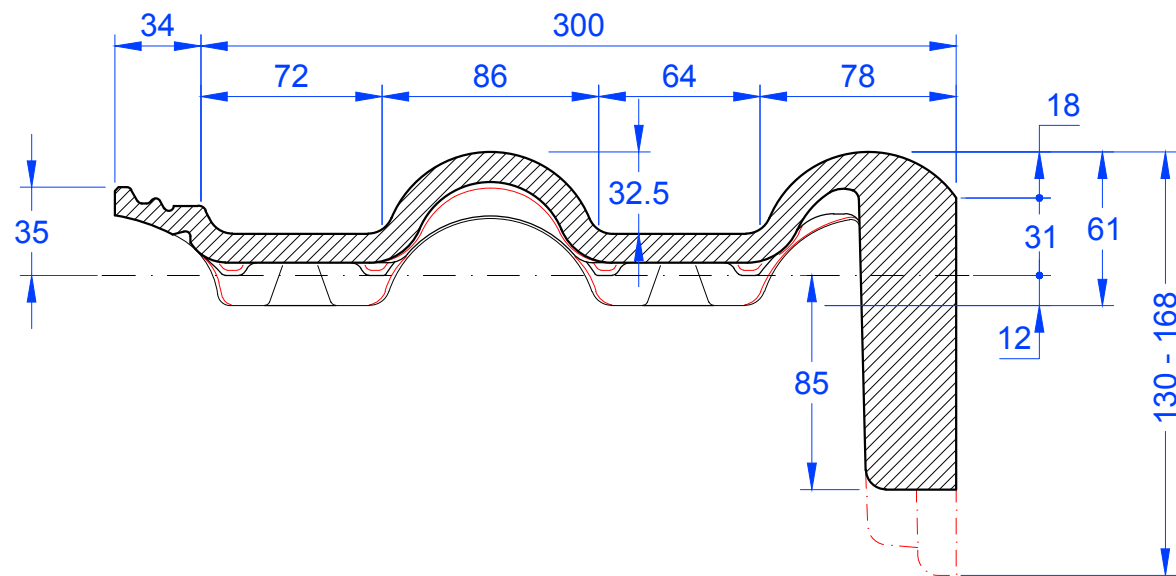

Schnitt A-A

Schnitt B-B

MAßSTAB: 1:3 bei DIN-A3	
Änderungen vorbehalten	
STAND: 05.08.2016 Rs	PRODUKT: "HEIDELBERG" Ortgangstein Rechts, Ausstich 90mm
Maßangaben können aufgrund von Schwund-Toleranzen variieren	