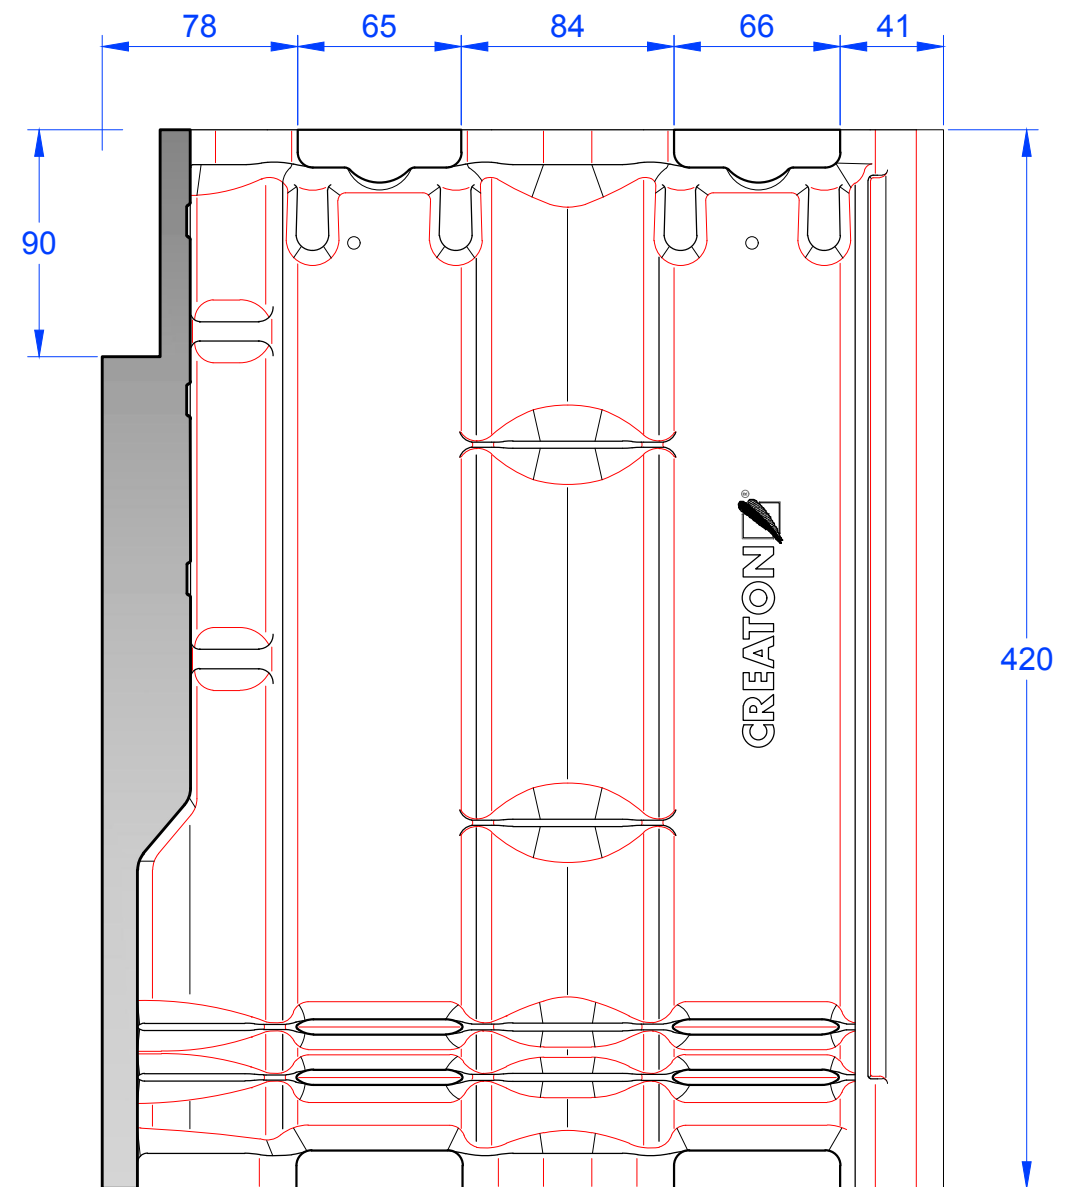

Schnitt A-A

Schnitt B-B

MAßSTAB: 1:3 bei DIN-A3	
Änderungen vorbehalten	
STAND: 05.08.2016 Rs	PRODUKT: "HEIDELBERG" Ortgangstein Rechts, Ausstich 90mm
Maßangaben können aufgrund von Schwund-Toleranzen variieren	