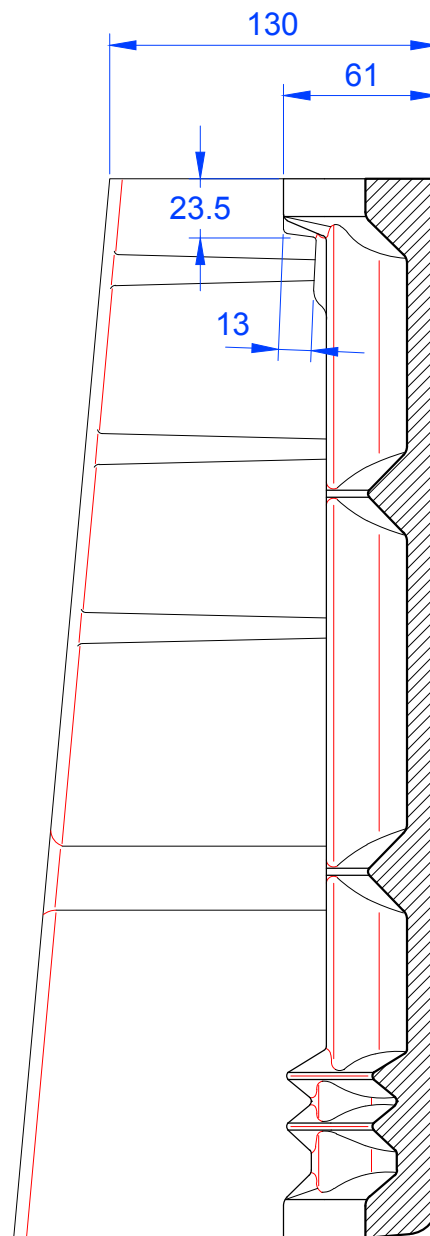

Schnitt A-A

Schnitt B-B

MAßSTAB: 1:3 bei DIN-A3	
Änderungen vorbehalten	
STAND: 05.08.2016 Rs	PRODUKT: "HEIDELBERG" Ortgangstein Rechts, Ausstich 90mm
Maßangaben können aufgrund von Schwund-Toleranzen variieren	