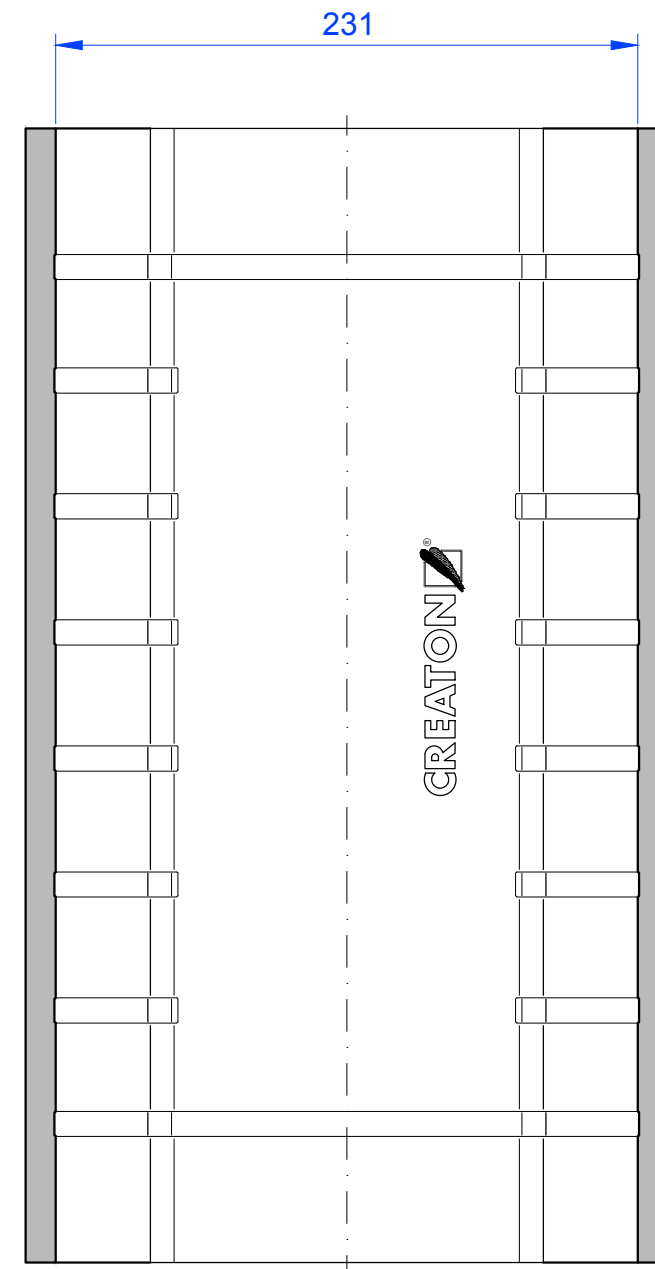

Schnitt A-A

Seitenansicht

Ansicht von vorne

<p>MAßSTAB: 1:3 bei DIN-A3</p>	
<p><b>Änderungen vorbehalten</b></p>	
<p>STAND: 19.10.2016 Rs</p>	<p>PRODUKT: Dachstein Zubehör First-/Gratstein für "KAPSTADT"</p>
<p>Maßangaben können aufgrund von Schwund-Toleranzen variieren</p>	