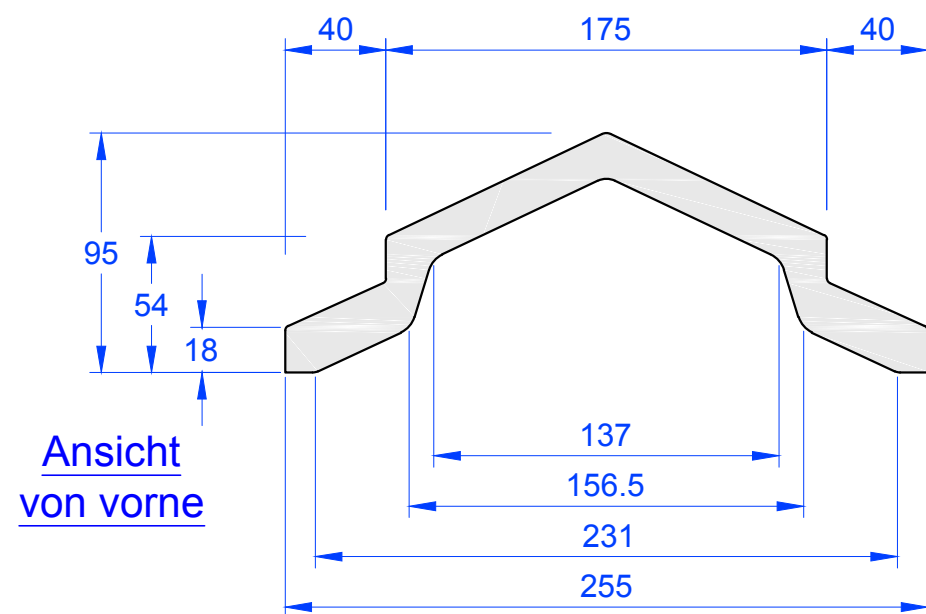

Schnitt A-A

Seitenansicht

Ansicht von vorne

<p>MAßSTAB: 1:3 bei DIN-A3</p>	
<p><b>Änderungen vorbehalten</b></p>	
<p>STAND: 19.10.2016 Rs</p>	<p>PRODUKT: Dachstein Zubehör First-/Gratstein für "KAPSTADT"</p>
<p>Maßangaben können aufgrund von Schwund-Toleranzen variieren</p>	