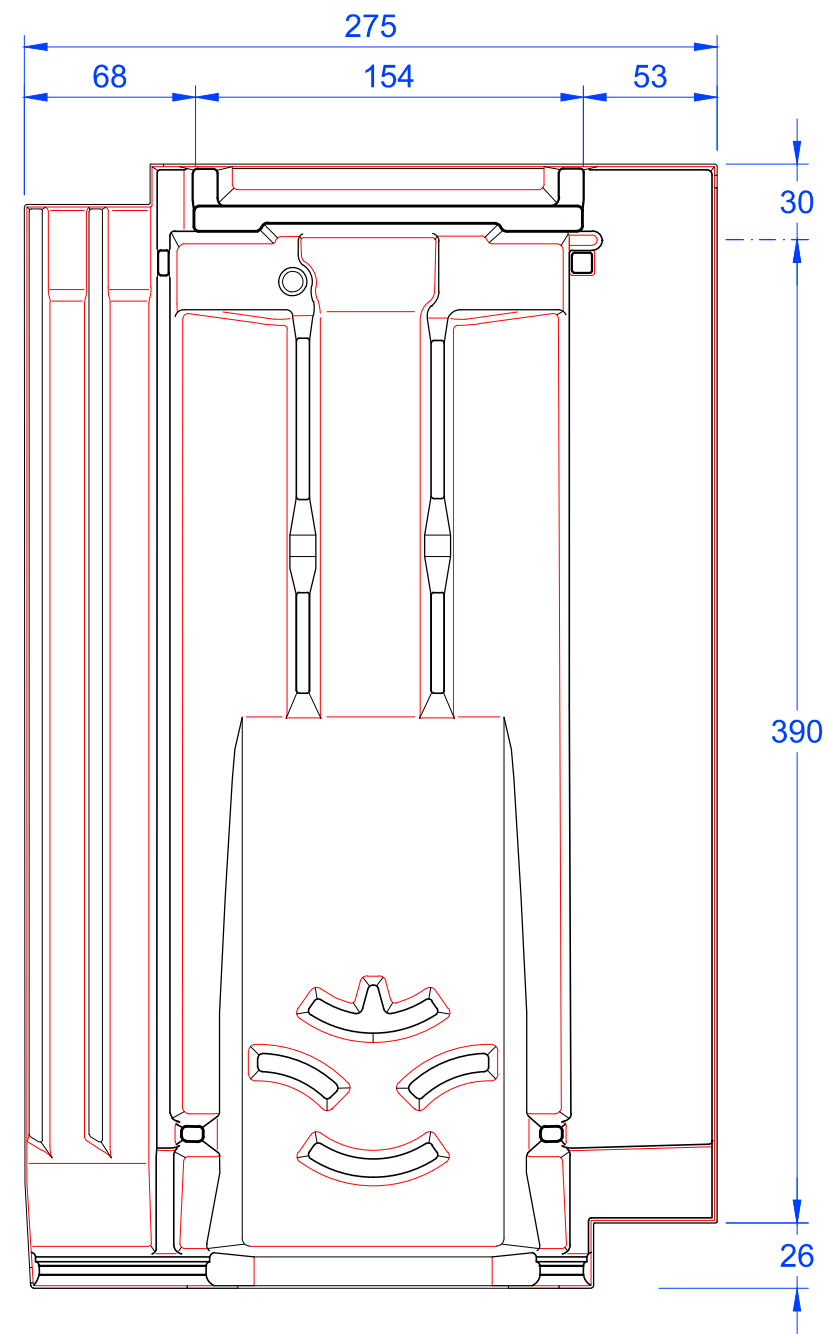

Schnitt A-A

Schnitt B-B

MAßSTAB:  
1:3  
bei DIN-A3  
**Änderungen  
vorbehalten**  
STAND:  
17.02.2014  
Rs

**CREATON**   
NATÜRLICH "TONANGEBEND"

PRODUKT:  
"MIKADO"  
LÜFTERZIEGEL

Maßangaben können aufgrund keramischer Toleranzen variieren