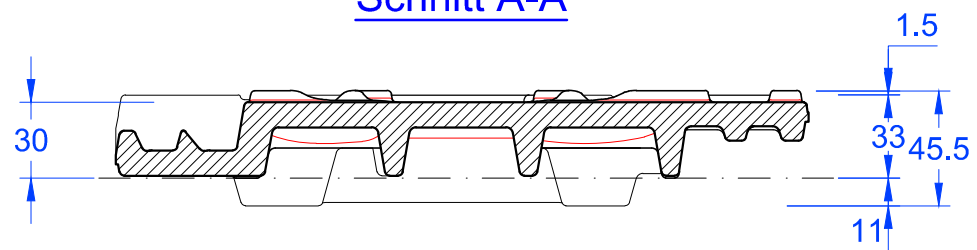

Schnitt A-A

Schnitt B-B

MAßSTAB:  
1:3  
bei DIN-A3  
**Änderungen  
vorbehalten**  
STAND:  
17.02.2014  
Rs

**CREATON**   
NATÜRLICH "TONANGEBEND"

PRODUKT:  
"MIKADO"  
LÜFTERZIEGEL

Maßangaben können aufgrund keramischer Toleranzen variieren