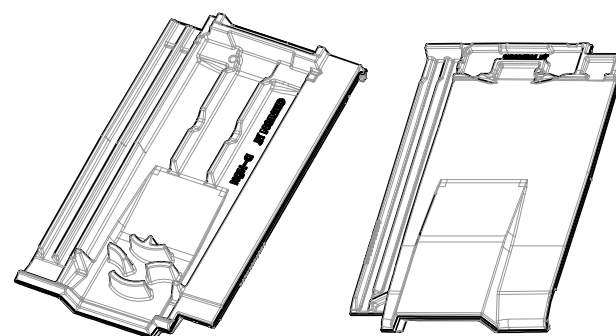

Schnitt A-A

Schnitt B-B

MAßSTAB:  
1:3  
bei DIN-A3  
**Änderungen  
vorbehalten**  
STAND:  
17.02.2014  
Rs

**CREATON**   
NATÜRLICH "TONANGEBEND"

PRODUKT:  
"MIKADO"  
LÜFTERZIEGEL

Maßangaben können aufgrund keramischer Toleranzen variieren